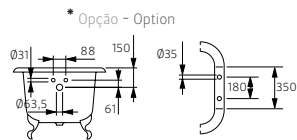

#### Options:

Outside finishing | Antislip | Tap holes

Hand Gilded feet in Gold, Silver or Copper leaf

Hand Gilded exterior in Gold, Silver or Copper leaf | Mother of Pearl or Glass tile mosaic exterior

1370 x 765 | 1540 x 770 | 1700 x 775

# ROLL TOP

DIMENSÕES - DIMENSIONS (mm)

<b>1370</b>	1370	765	455	1240	620	590	-	363	-	290	430	-	-	-	-	-	
<b>1540</b>	1540	770	470	1400	620	610	-	383	-	290	440	-	-	-	-	-	
<b>1700</b>	1700	775	473	1580	620	610	-	390	-	290	440	-	-	-	-	-	
	A	B	C	D	E	F	G	H	I	J	L	M	N	O	P	Q	R

\* Pormenor da ába - Rim detail

KG	LT
PESO/WEIGHT	VOL.
<b>99</b>	<b>175</b>

1540

KG	LT
PESO/WEIGHT	VOL.
<b>117</b>	<b>200</b>

1700

KG	LT
PESO/WEIGHT	VOL.
<b>131</b>	<b>225</b>