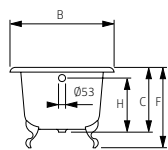

#### Options:

Outside finishing | Antislip | Tap holes

Hand Gilded feet in Gold, Silver or Copper leaf

Hand Gilded exterior in Gold, Silver or Copper leaf | Mother of Pearl or Glass tile mosaic exterior

1370 x 765 | 1540 x 770 | 1700 x 775

# ROLL TOP

DIMENSÕES - DIMENSIONS (mm)

<b>1370</b>	1370	765	455	1240	620	590	-	363	-	290	430	-	-	-	-	-	
<b>1540</b>	1540	770	470	1400	620	610	-	383	-	290	440	-	-	-	-	-	
<b>1700</b>	1700	775	473	1580	620	610	-	390	-	290	440	-	-	-	-	-	
	A	B	C	D	E	F	G	H	I	J	L	M	N	O	P	Q	R

\* Pormenor da ába - Rim detail

KG	LT
PESO/WEIGHT	VOL.
<b>99</b>	<b>175</b>

1540

KG	LT
PESO/WEIGHT	VOL.
<b>117</b>	<b>200</b>

1700

KG	LT
PESO/WEIGHT	VOL.
<b>131</b>	<b>225</b>